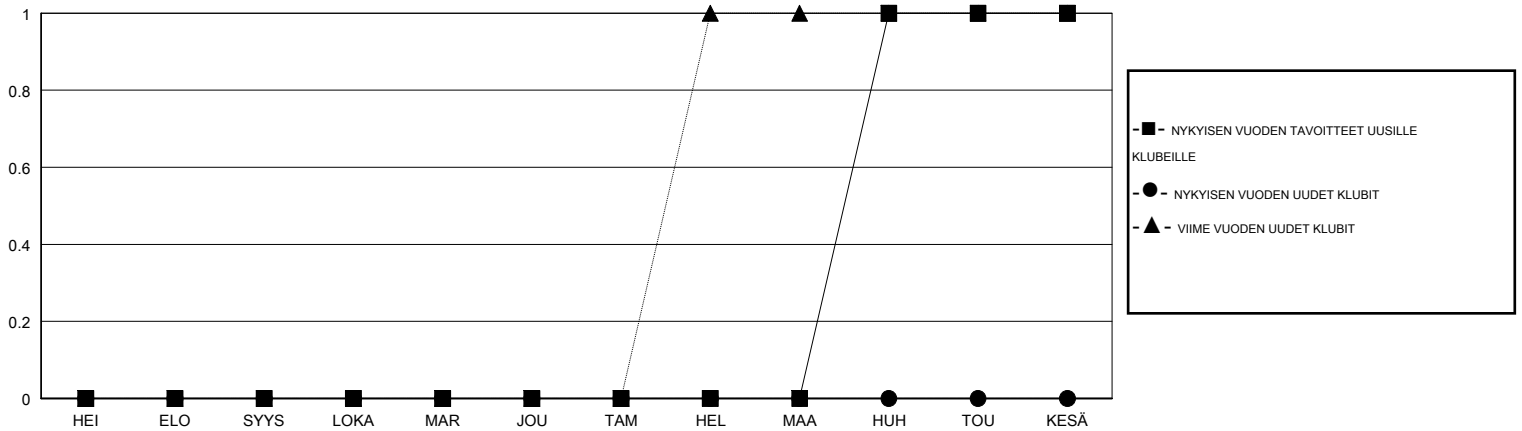

MONTHLY MEMBERSHIP PROGRESS REPORT

District 107 F

Results as of: 10/31/2017

GMT: ANTTI FORSELL

SIJAINI FINLAND

GMT VAALIPIIRI

Klubit				jäsenä			
TULOKSET 2017-2018				TULOKSET 2017-2018			
NELJÄNNES	UUDEN KLUBIN TAVOITE	UUDET KLUBIT	LOPETETUT KLUBIT	NELJÄNNES	JÄSENKASVUN NETTOTAVOITE	TOTEUTUNUT JÄSENKASVU	POISTETUT JÄSENET (mukaan lukien siirrot)
HEI/ELO/SYYS	0	0	0	HEI/ELO/SYYS	5	11	30
LOKA/MAR/JOU	0	0	0	LOKA/MAR/JOU	5	11	12
TAM/HEL/MAA	0	0	0	TAM/HEL/MAA	-5	0	0
HUH/TOU/KESÄ	1	0	0	HUH/TOU/KESÄ	10	0	0

TAVOITTEET JA UUDET KLUBIT, KUMULATIIVINEN

TAVOITTEET JA JÄSENET, KUMULATIIVINEN

LAKKAUTETUT KLUBIT: 0

EROTETUT JÄSENET

KUOLLUT	8
KLUBI LAKKAUTETTU	0
MUUT	34
YHTEENSÄ	42

14 CLUBS OF 66 LISÄNNYT YHDEN TAI USEAMMAN UUTTA JÄSENTÄ