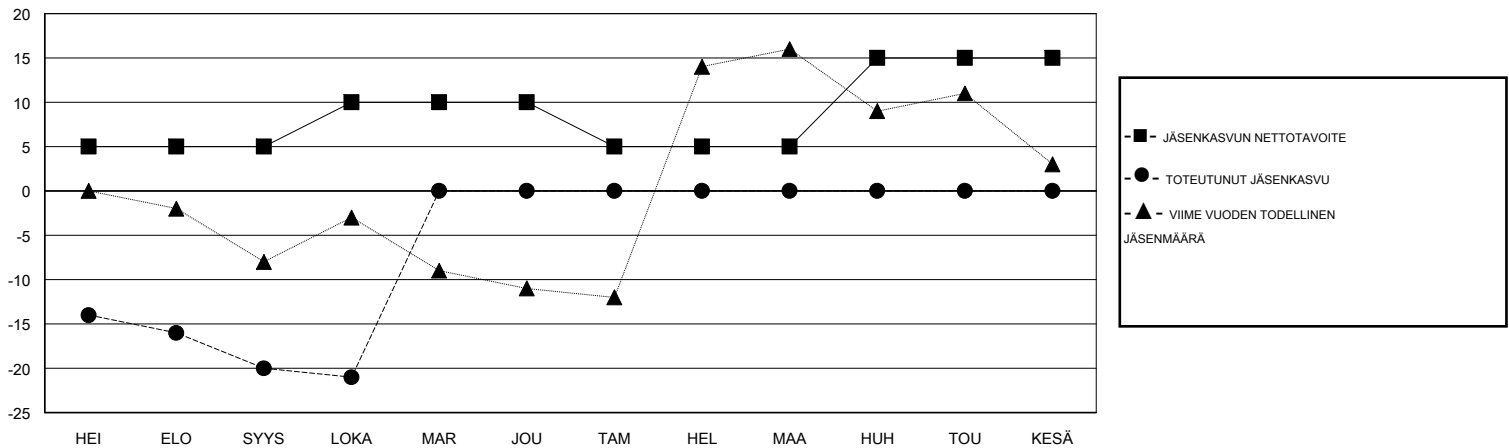

MONTHLY MEMBERSHIP PROGRESS REPORT

District 107 F

Results as of: 10/31/2017

GMT: ANTTI FORSELL

SIJAINI FINLAND

GMT VAALIPIIRI

Klubit				jäsenä			
TULOKSET 2017-2018				TULOKSET 2017-2018			
NELJÄNNES	UUDEN KLUBIN TAVOITE	UUDET KLUBIT	LOPETETUT KLUBIT	NELJÄNNES	JÄSENKASVUN NETTOTAVOITE	TOTEUTUNUT JÄSENKASVU	POISTETUT JÄSENET (mukaan lukien siirrot)
HEI/ELO/SYYS	0	0	0	HEI/ELO/SYYS	5	11	30
LOKA/MAR/JOU	0	0	0	LOKA/MAR/JOU	5	11	12
TAM/HEL/MAA	0	0	0	TAM/HEL/MAA	-5	0	0
HUH/TOU/KESÄ	1	0	0	HUH/TOU/KESÄ	10	0	0

TAVOITTEET JA UUDET KLUBIT, KUMULATIIVINEN

TAVOITTEET JA JÄSENET, KUMULATIIVINEN

LAKKAUTETUT KLUBIT: 0

EROTETUT JÄSENET

KUOLLUT	8
KLUBI LAKKAUTETTU	0
MUUT	34
YHTEENSÄ	42

14 CLUBS OF 66 LISÄNNYT YHDEN TAI USEAMMAN UUTTA JÄSENTÄ